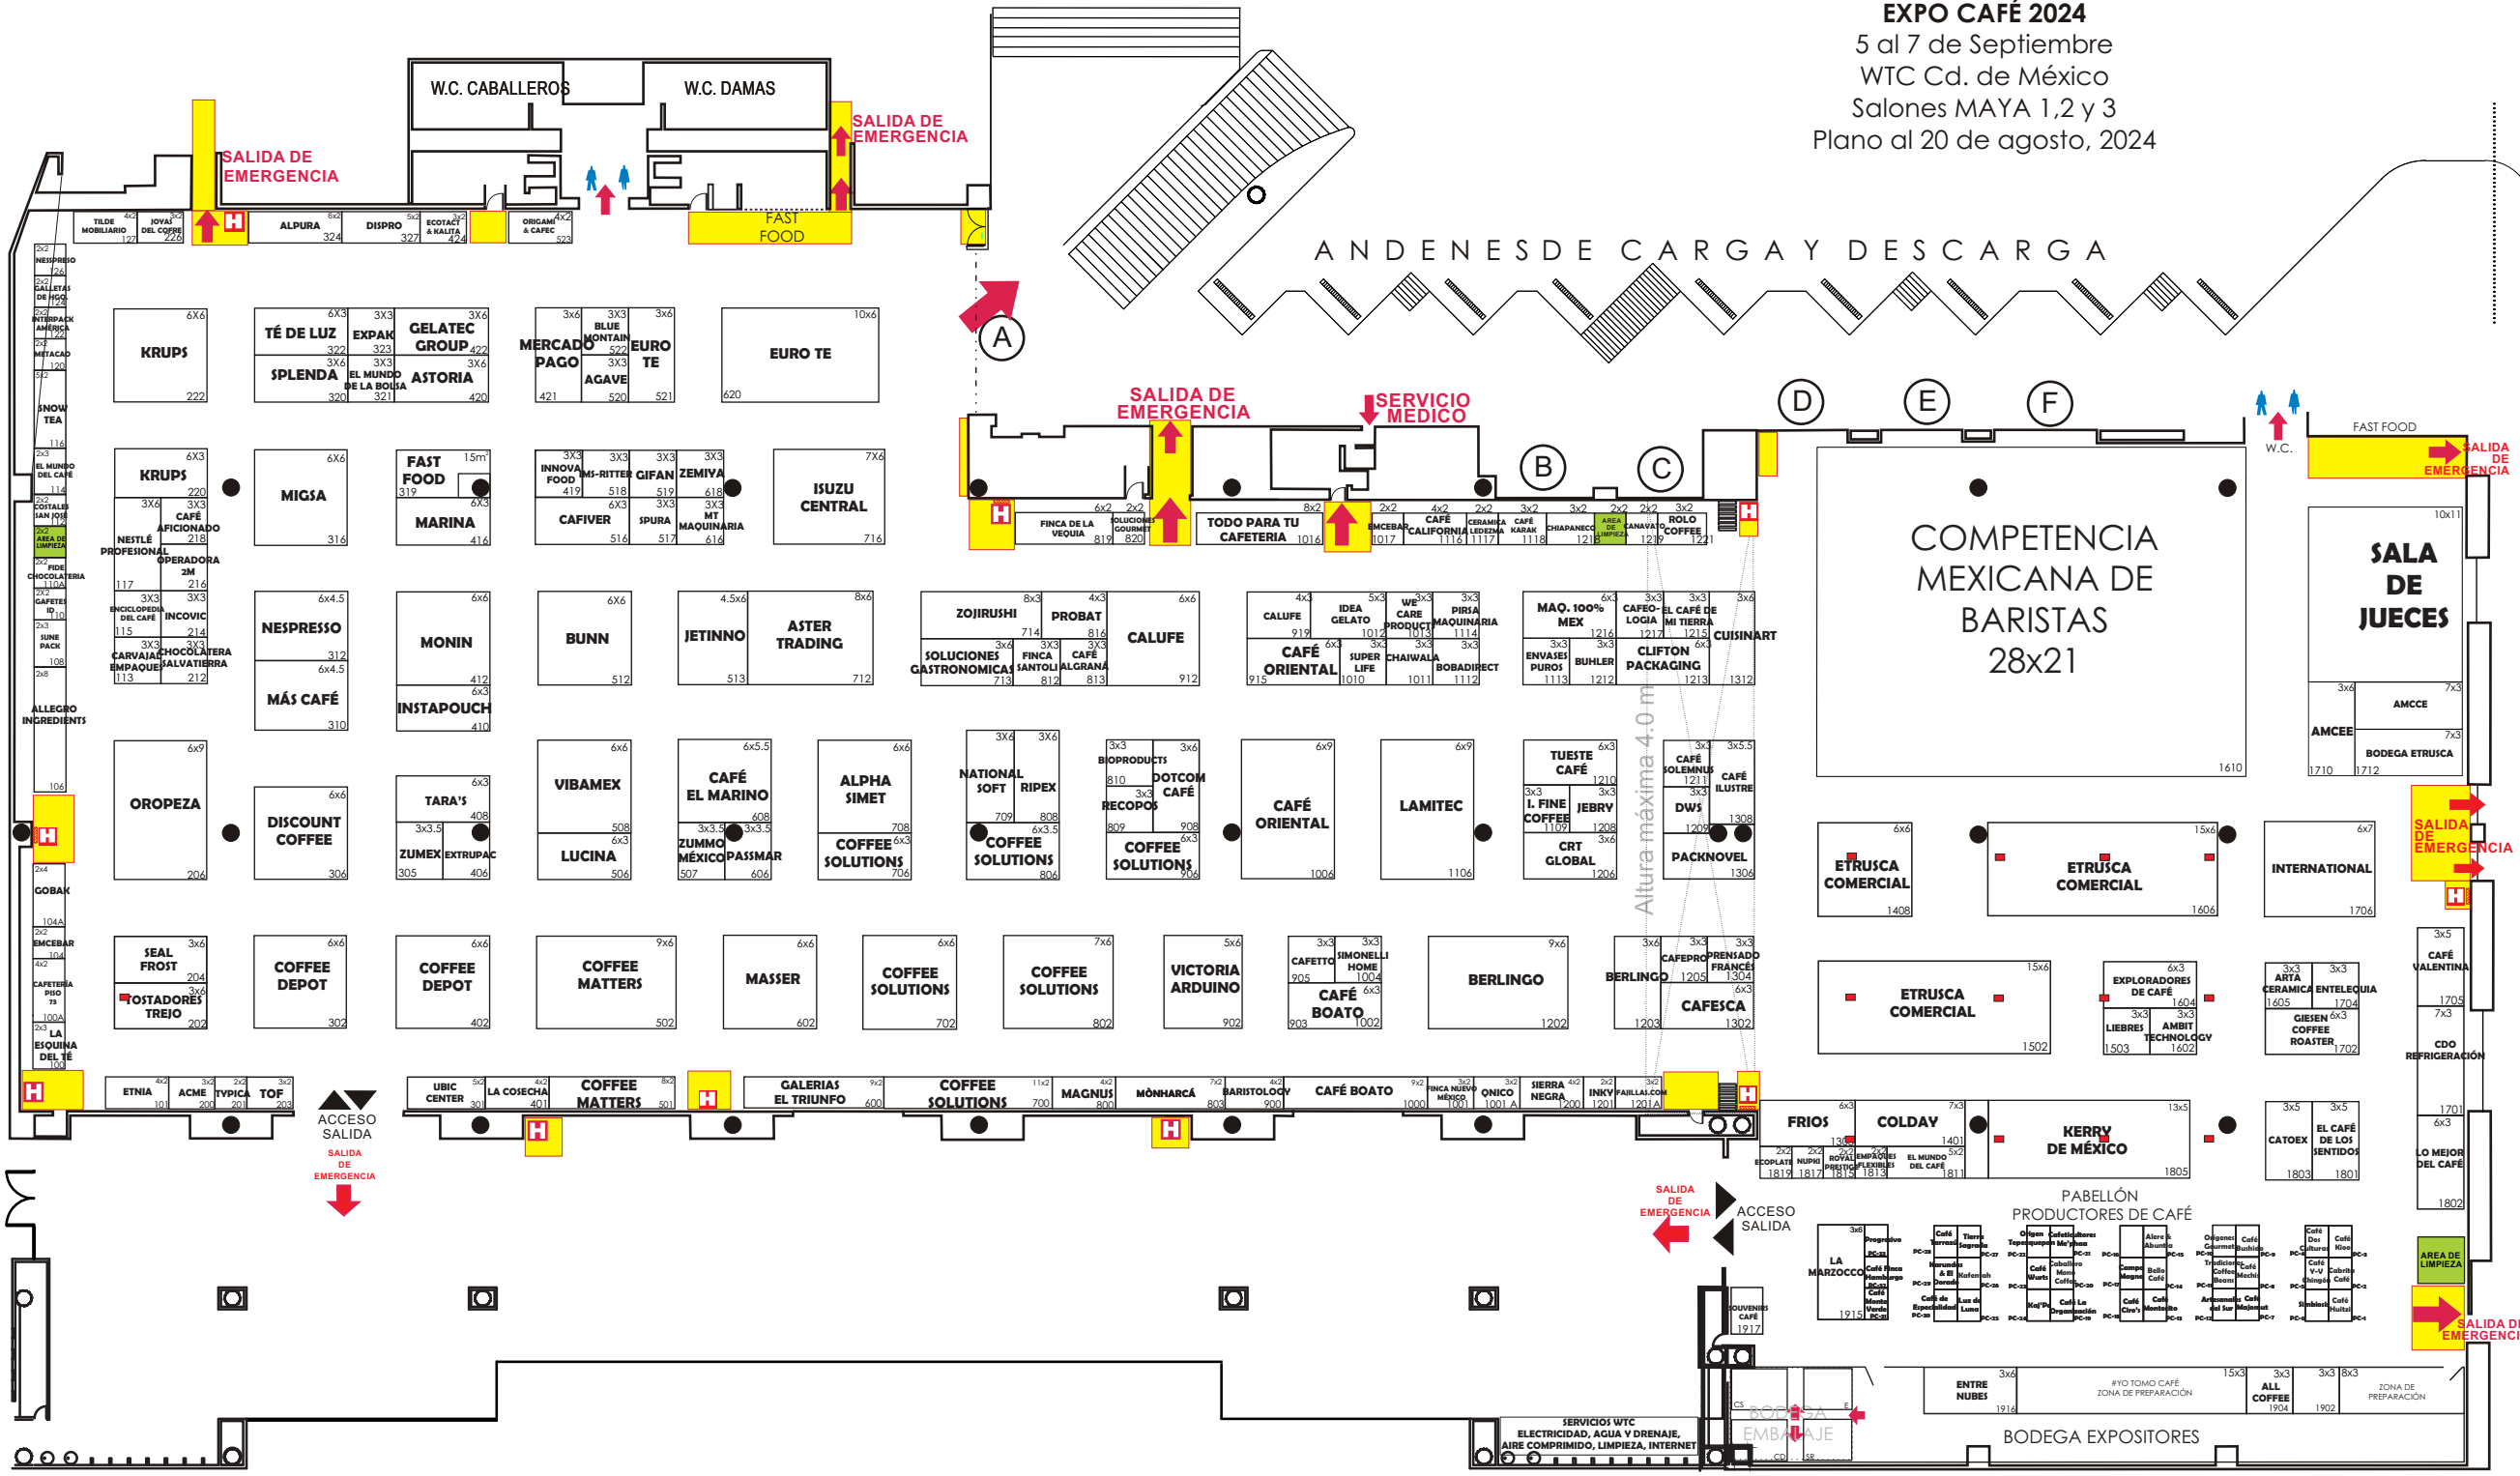

**EXPO CAFÉ 2024**  
 5 al 7 de Septiembre  
 WTC Cd. de México  
 Salones MAYA 1,2 y 3  
 Plano al 20 de agosto, 2024

ANDENES DE CARGA Y DESCARGA

COMPETENCIA MEXICANA DE BARISTAS 28x21

SALA DE JUECES

ETRUSCA COMERCIAL  
 ETRUSCA COMERCIAL  
 INTERNATIONAL  
 ETRUSCA COMERCIAL  
 EXPLORADORES DE CAFÉ  
 ARTA CERÁMICA  
 ENTELEQUIA  
 GIESSEN COFFEE ROASTER  
 CATOEK  
 EL CAFÉ DE LOS SENTIDOS

PABELLÓN PRODUCTORES DE CAFÉ  
 LA MARZOCCO  
 ENTRE NUBES  
 #YO TOMO CAFÉ ZONA DE PREPARACIÓN  
 ALL COFFEE  
 ZONA DE PREPARACIÓN

SERVICIOS WTC  
 ELECTRICIDAD, AGUA Y DRENAJE,  
 AIRE COMPRIMIDO, LIMPIEZA, INTERNET

BODEGA EXPOSITORES

Altura máxima 4.0 m

ANDENES DE CARGA Y DESCARGA

COMPETENCIA MEXICANA DE BARISTAS 28x21

SALA DE JUECES

ETRUSCA COMERCIAL  
 ETRUSCA COMERCIAL  
 INTERNATIONAL  
 ETRUSCA COMERCIAL  
 EXPLORADORES DE CAFÉ  
 ARTA CERÁMICA  
 ENTELEQUIA  
 GIESSEN COFFEE ROASTER  
 CATOEK  
 EL CAFÉ DE LOS SENTIDOS