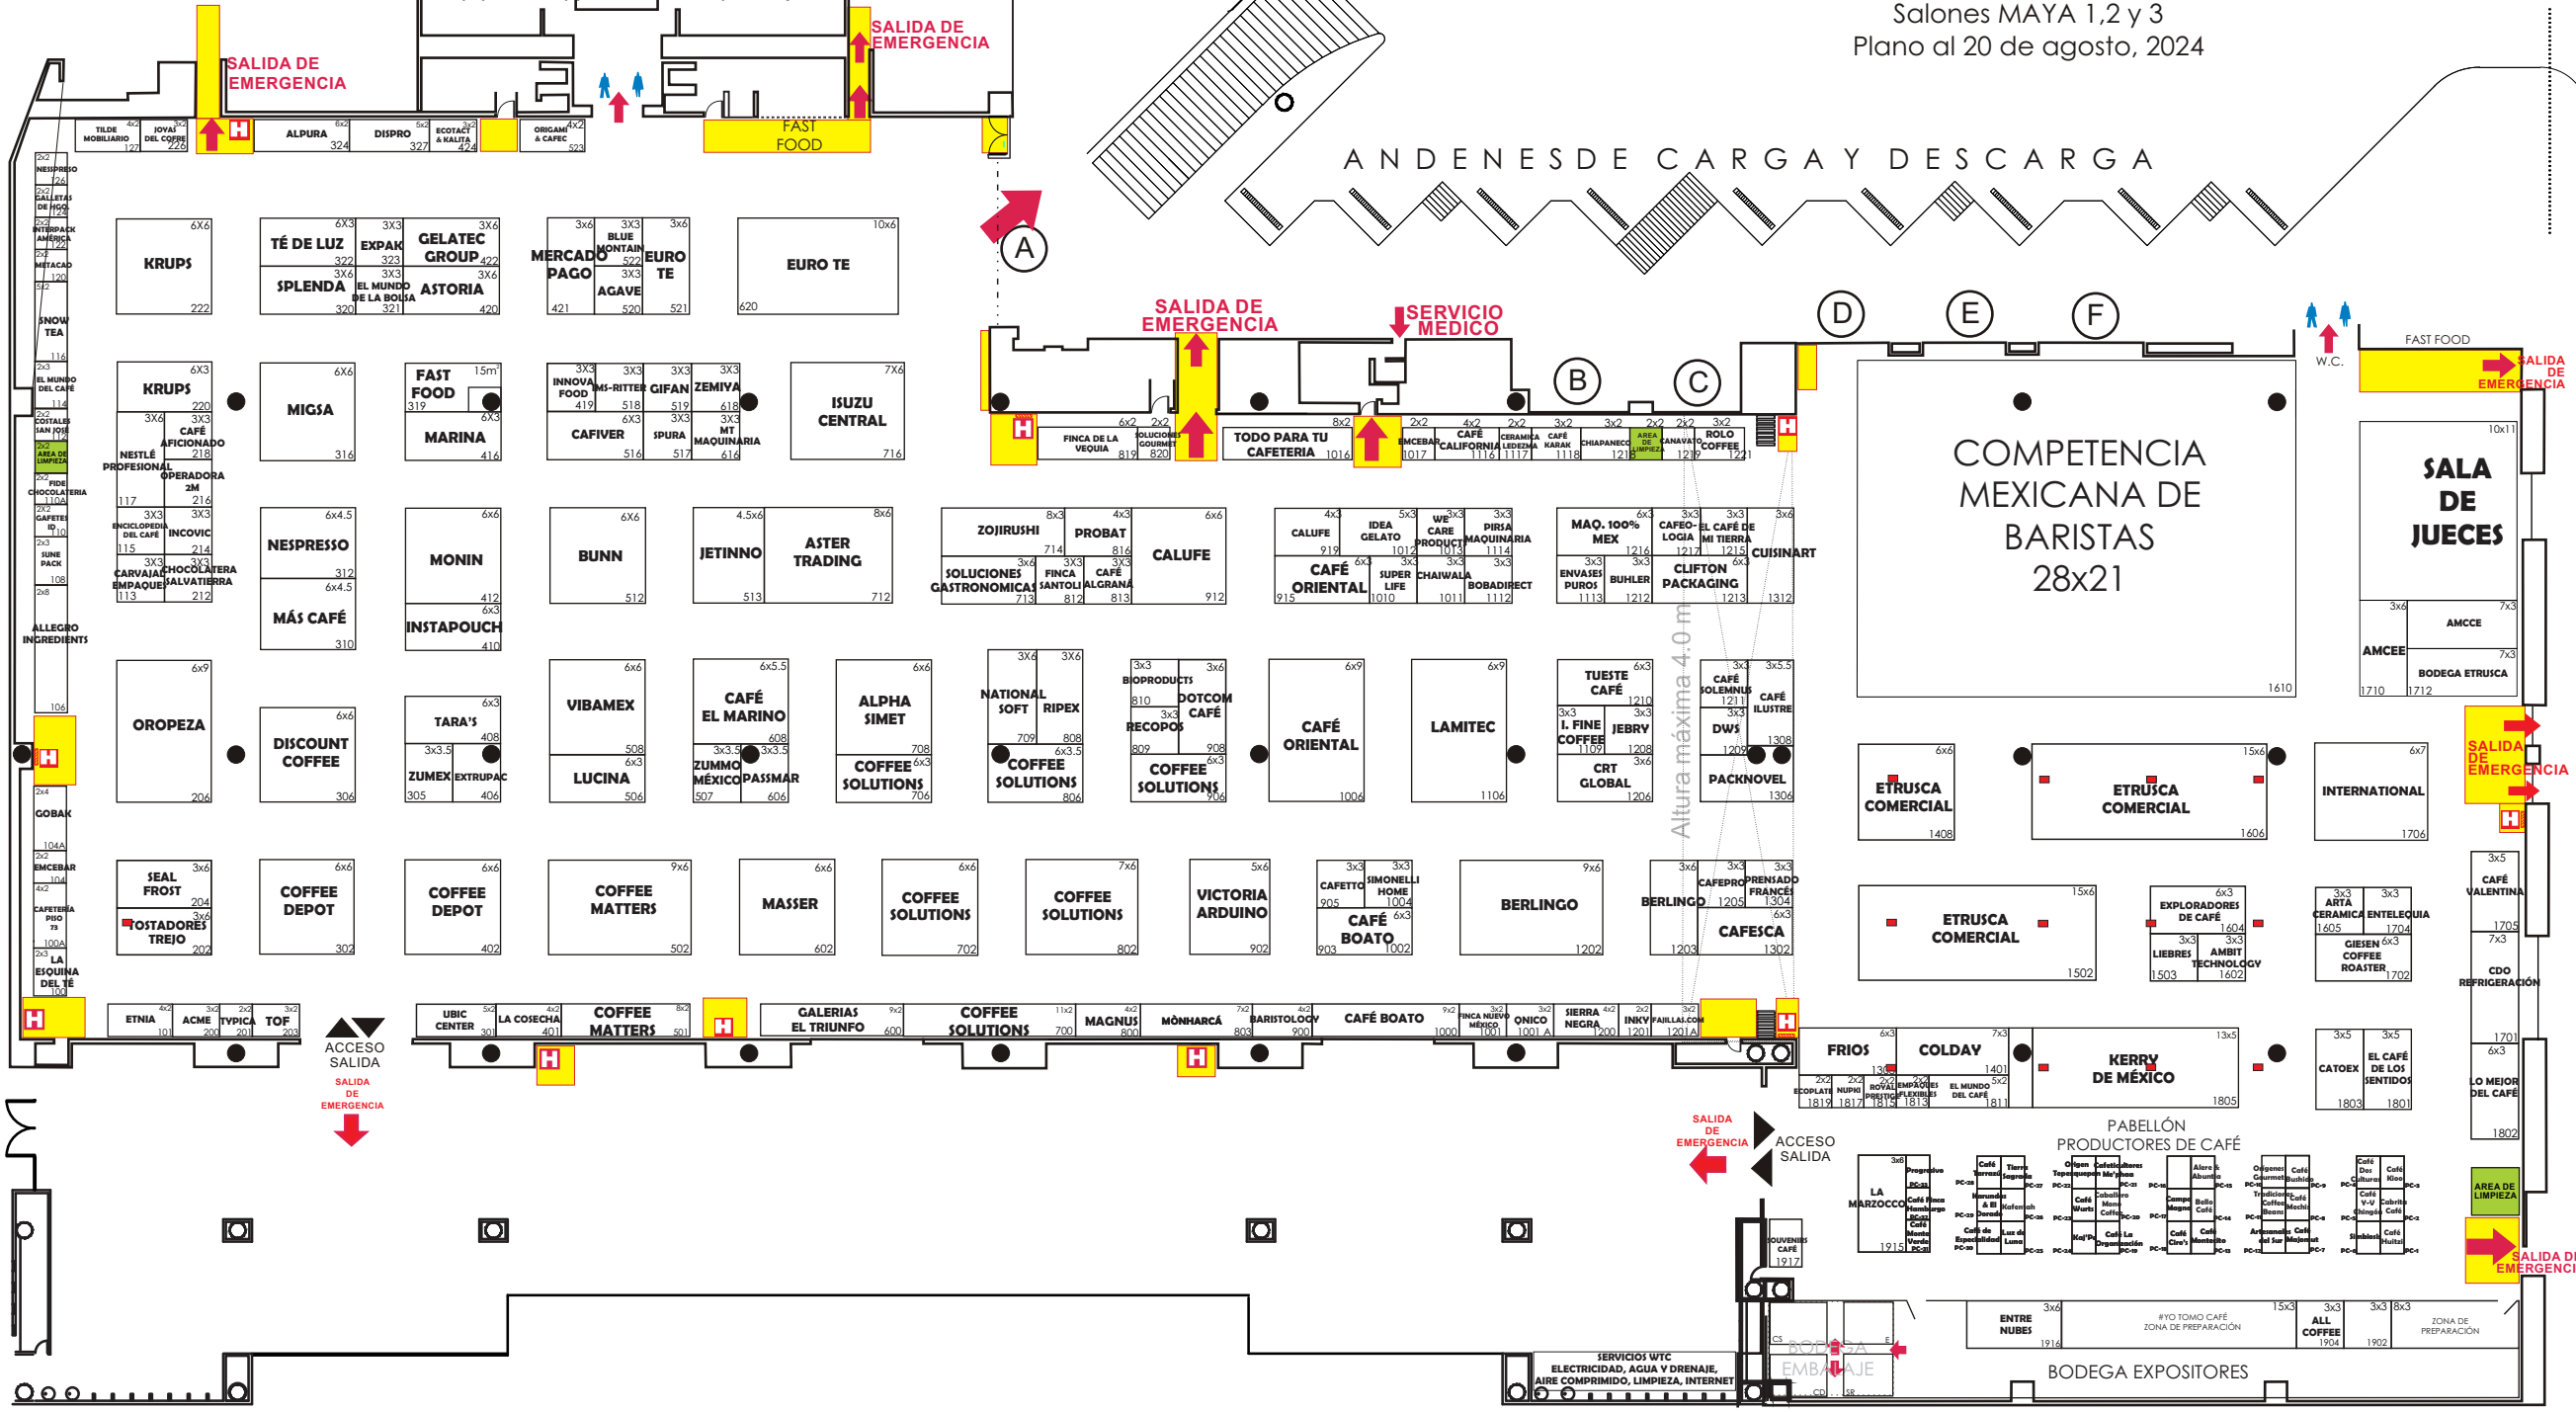

**EXPO CAFÉ 2024**  
 5 al 7 de Septiembre  
 WTC Cd. de México  
 Salones MAYA 1,2 y 3  
 Plano al 20 de agosto, 2024

ANDENES DE CARGA Y DESCARGA

COMPETENCIA MEXICANA DE BARISTAS 28x21

SALA DE JUECES

ETRUSCA COMERCIAL  
 ETRUSCA COMERCIAL  
 INTERNATIONAL  
 ETRUSCA COMERCIAL  
 EXPLORADORES DE CAFÉ  
 ARTA CERÁMICA  
 ENTELEQUIA  
 GIESSEN COFFEE ROASTER  
 CATOEK  
 EL CAFÉ DE LOS SENTIDOS

PABELLÓN PRODUCTORES DE CAFÉ  
 LA MARZOCCO  
 ENTRE NUBES  
 #YO TOMO CAFÉ ZONA DE PREPARACIÓN  
 ALL COFFEE  
 ZONA DE PREPARACIÓN

SERVICIOS WTC  
 ELECTRICIDAD, AGUA Y DRENAJE,  
 AIRE COMPRIMIDO, LIMPIEZA, INTERNET

BODEGA EXPOSITORES

Altura máxima 4.0 m

ANDENES DE CARGA Y DESCARGA

COMPETENCIA MEXICANA DE BARISTAS 28x21

SALA DE JUECES

ETRUSCA COMERCIAL  
 ETRUSCA COMERCIAL  
 INTERNATIONAL  
 ETRUSCA COMERCIAL  
 EXPLORADORES DE CAFÉ  
 ARTA CERÁMICA  
 ENTELEQUIA  
 GIESSEN COFFEE ROASTER  
 CATOEK  
 EL CAFÉ DE LOS SENTIDOS