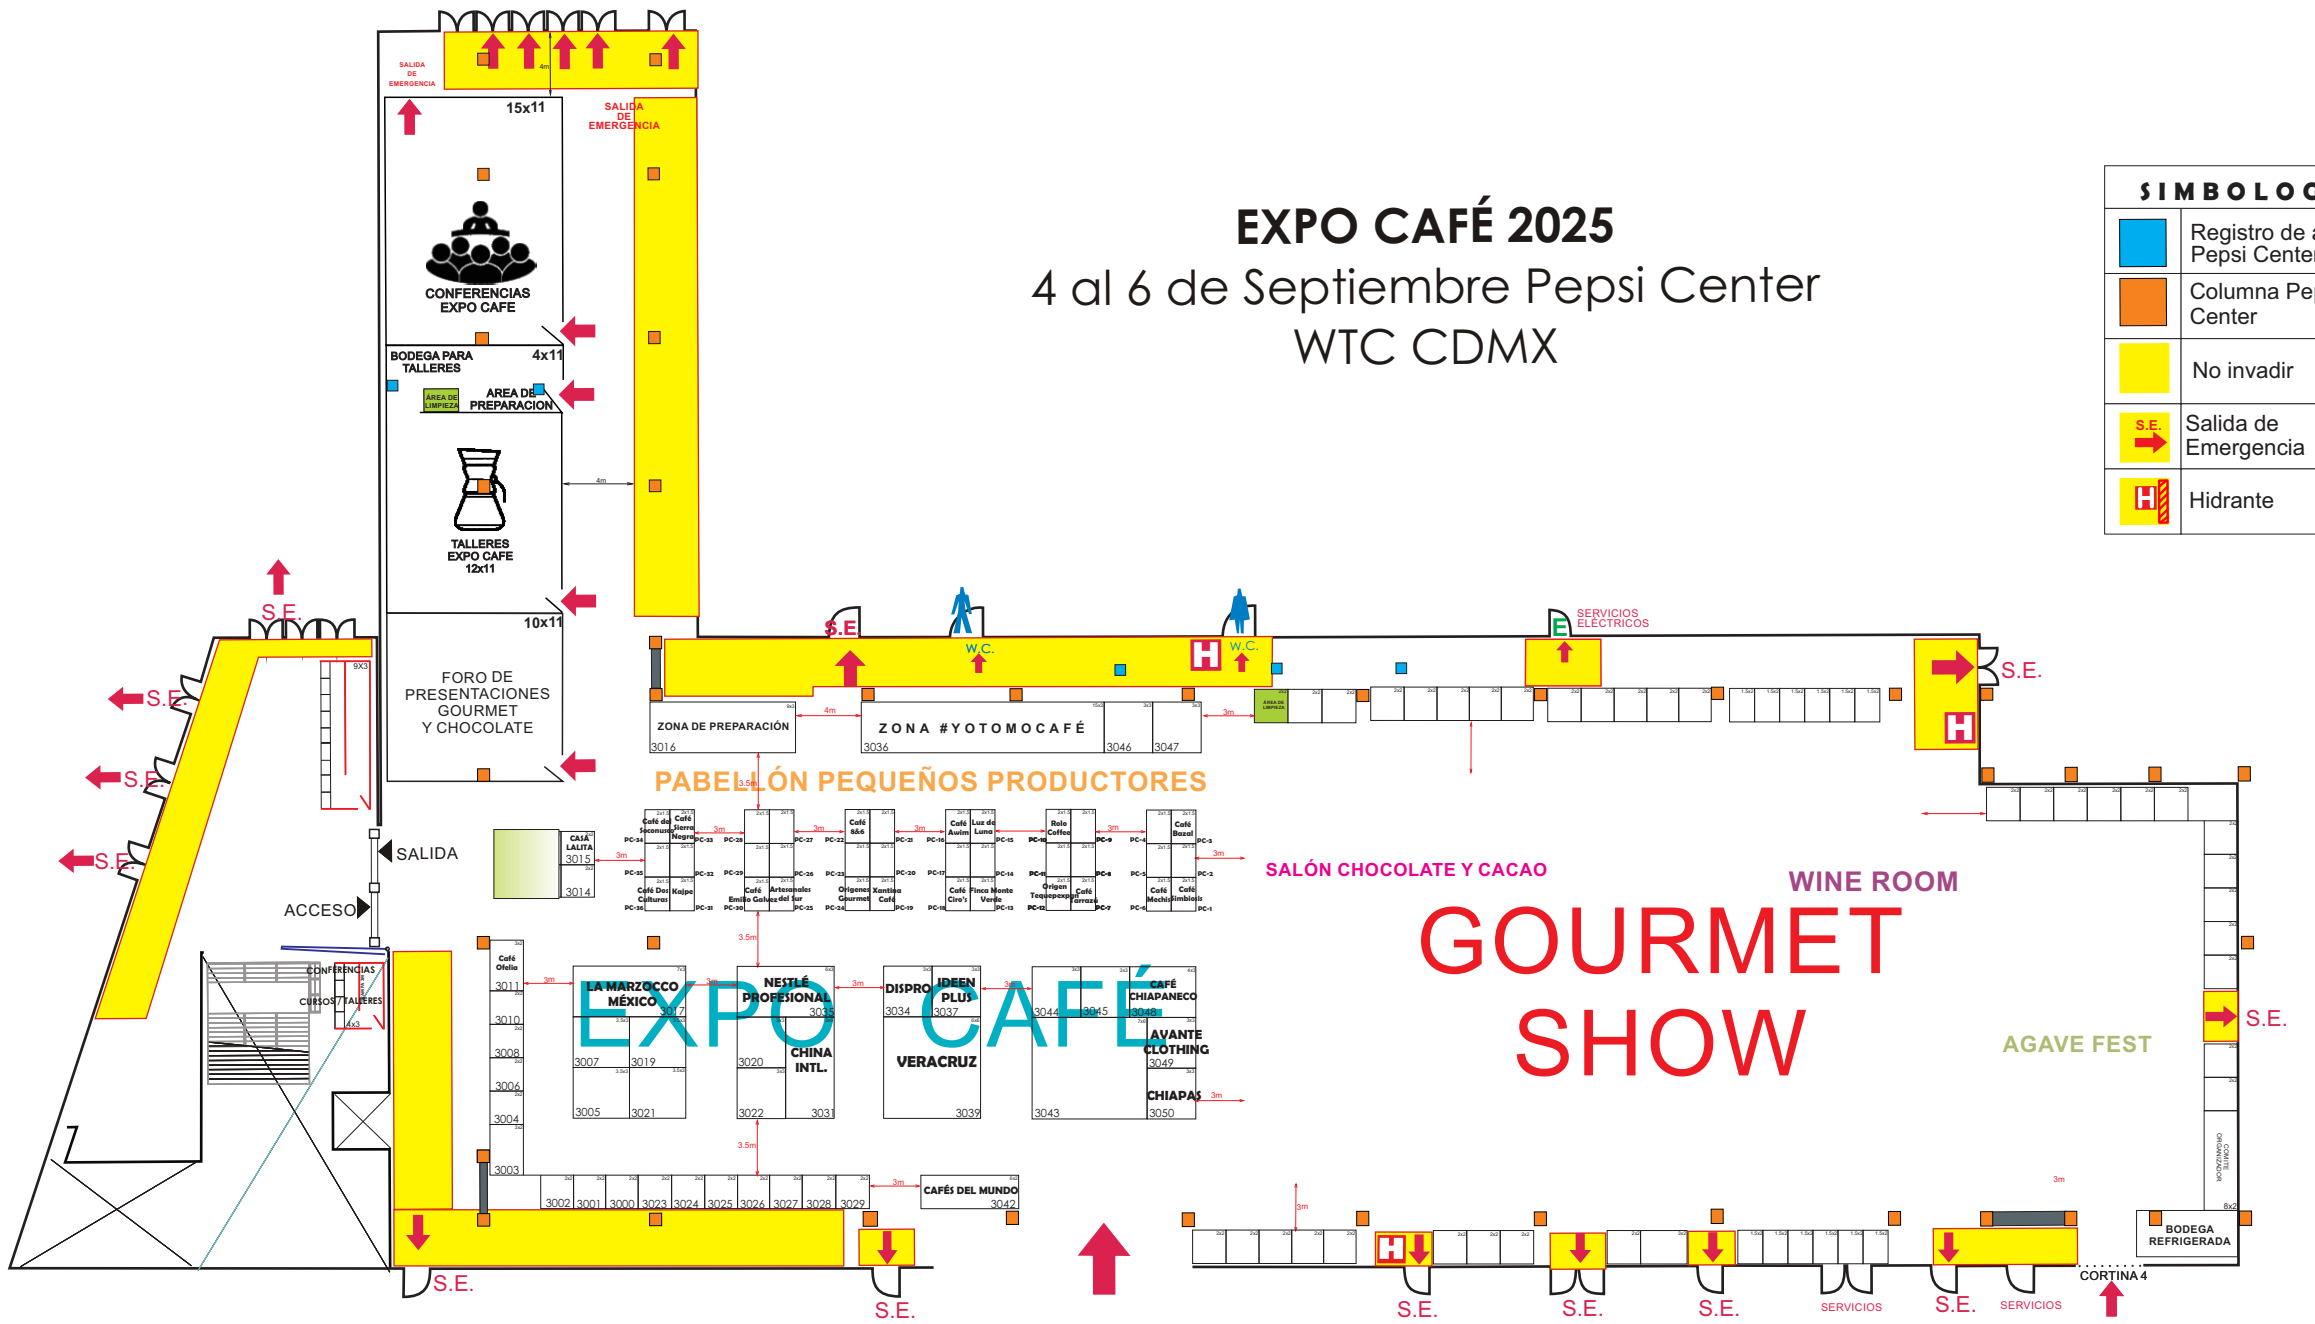

EXPO CAFÉ 2025

4 al 6 de Septiembre Pepsi Center
WTC CDMX

SIMBOLOGÍA	
	Registro de agua Pepsi Center
	Columna Pepsi Center
	No invadir
	Salida de Emergencia
	Hidrante

EXPO CAFÉ 2025

4 al 6 de Septiembre
WTC Cd. de México
Salones MAYA 1, 2 y 3
Plano al 03 de abril, 2025

SIMBOLOGÍA	
	columna Ø1.10m
	no invadir
	salida de emergencia
	hidrante
	toma de 440V en columnas a 2.20m de altura